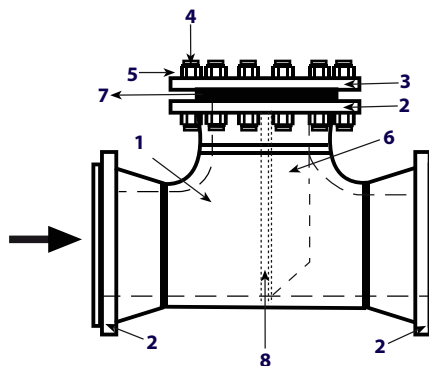

FILTRO TIPO "T" DE ACERO INOXIDABLE Y ACERO AL CARBÓN TIPO 304/316. De 2" a 24"

Filtro ANZA Acero inoxidable tipo "T", ayuda a tener una mayor resistencia a la corrosión y a los daños por congelación.

Los filtros ANZA tipo "T", son ideales para un ambiente donde deban de mantenerse las condiciones sanitarias o en entornos corrosivos. El cedazo de filtración estándar es de lámina perforada de acero inoxidable tipo 304 y se provee con una variedad de perforaciones según sus necesidades. Opcionalmente se pueden suministrar otros materiales. (Mallas tejidas). Preguntar directamente a fabricante.

Materiales de construcción		
1	Cuerpo (T)	Acero ASTM A-234 WPB
2	Brida W.N.	Acero ASTM A-105
3	Brida ciega	Acero ASTM A-105
4	Espárrago	Acero ASTM A-193 GR. B7
5	Tuerca	Acero ASTM A-194 GR. 2H
6	Cedazo	Acero ASTM A-240 Tipo 304
7	Empaque	Asbesto grafitado
8	Guía	Acero Inoxidable ASTM A-582 Tipo 304/316
9	Pintura	Base de un primario y cubierta de esmalte anticorrosivo