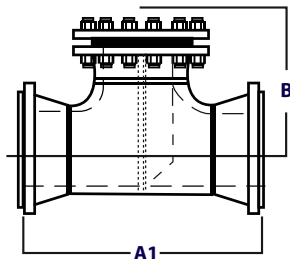

## FILTRO TIPO "T" DE ACERO INOXIDABLE Y ACERO AL CARBÓN TIPO 304/316. De 2" a 24"

Filtro ANZA Acero inoxidable tipo "T", ayuda a tener una mayor resistencia a la corrosión y a los daños por congelación.

Tamaño	DIMENSIONES											
	Soldar a tope				Extremos Bridados				Peso			
	Clase 150		Clase 300		Clase 150		Clase 300		Soldar a tope		Extremos bridados	
	A2	B	A2	B	A1	B	A1	B	150	300	150	300
2"	5"	6.5"	5"	6.87"	10"	6.5"	10.5"	6.87"	7.3 kg 16 lb	10.5kg 23lb	13.6 kg 30lb	19.5kg 43lb
2 1/2"	6"	7.37"	6"	7.75"	11.5"	7.37"	12"	7.75"	10.9 kg 24 lb	14.1kg 31 lb	18.2 kg 40lb	27.3 kg 60lb
3"	6.75"	7.87"	6.75"	8.5"	12.25"	7.87"	13"	8.5"	13.6 kg 30 lb	30.1 kg 68lb	35.5 kg 78 lb	56.8 kg 125 lb
4"	8.25"	8.87"	8.25"	9.62"	14.25"	8.87"	15"	9.62"	21.8 kg 48 lb	84.3 kg 185.5 lb	84.3 kg 185.5 lb	84.3 kg 185.5 lb
6"	11.25"	11"	11.25"	11.87"	18.25"	11"	19"	11.87"	42.7 kg 94 lb	61.4 kg 135 lb	32.7 kg 138 lb	102.3 kg 225 lb
8"	14"	13"	14"	14"	22"	13"	22.75"	14"	68.2 kg 150 lb	98.2 kg 216 lb	103.2 kg 227 lb	163.6 kg 360 lb
10"	17"	14.75"	17"	16.12"	25"	14.75"	26.25"	16.12"	100 kg 220 lb	143.6 kg 316 lb	147.3 kg 324 lb	231.8 kg 510 lb
12"	20"	16.75"	20"	18.37"	29"	16.75"	30.25"	18.37"	159.1 kg 350 lb	162.7 kg 358 lb	230.5 kg 507 lb	350.9 kg 772 lb
14"	22"	18.5"	22"	20"	32"	18.5"	33.25"	20"	222.7 kg 490 lb	304.5 kg 670 lb	322.7 kg 710 lb	475.5 kg 1046 lb
16"	24"	19.63"	24"	21.37"	34"	19.63"	35.5"	21.37"	255.5 kg 562 lb	363.2 kg 799 lb	388.6 kg 855 lb	600 kg 1320 lb
18"	27"	21.87"	27"	23.5"	38"	21.87"	39.5"	23.5"	319.5 kg 703 lb	481.2 kg 1060 lb	463.6 kg 1020 lb	777.3 kg 1710 lb
20"	30"	23.75"	30"	25.37"	41.38"	23.75"	42.75"	25.37"	438.2 kg 964 lb	645.5 kg 1420 lb	613.6 kg 1350 lb	1018.2 kg 2240 lb
24"	34"	26.38"	34"	28.12"	46"	26.38"	47.25"	28.12"	684.1 kg 1505 lb	981.2 kg 2160 lb	918.2 kg 2020 lb	1518.2 kg 3340 lb