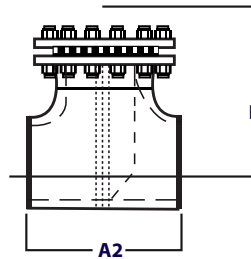

## FILTRO TIPO "T" DE ACERO INOXIDABLE Y ACERO AL CARBÓN TIPO 304/316. De 2" a 24"

Filtro ANZA Acero inoxidable tipo "T", ayuda a tener una mayor resistencia a la corrosión y a los daños por congelación.

Tamaño	DIMENSIONES											
	Soldar a tope				Extremos Bridados				Peso			
	Clase 150		Clase 300		Clase 150		Clase 300		Soldar a tope		Extremos bridados	
	A2	B	A2	B	A1	B	A1	B	150	300	150	300
2"	5"	6.5"	5"	6.87"	10"	6.5"	10.5"	6.87"	7.3 kg 16 lb	10.5kg 23lb	13.6 kg 30lb	19.5kg 43lb
2 1/2"	6"	7.37"	6"	7.75"	11.5"	7.37"	12"	7.75"	10.9 kg 24 lb	14.1kg 31 lb	18.2 kg 40lb	27.3 kg 60lb
3"	6.75"	7.87"	6.75"	8.5"	12.25"	7.87"	13"	8.5"	13.6 kg 30 lb	30.1 kg 68lb	35.5 kg 78 lb	56.8 kg 125 lb
4"	8.25"	8.87"	8.25"	9.62"	14.25"	8.87"	15"	9.62"	21.8 kg 48 lb	84.3 kg 185.5 lb	84.3 kg 185.5 lb	84.3 kg 185.5 lb
6"	11.25"	11"	11.25"	11.87"	18.25"	11"	19"	11.87"	42.7 kg 94 lb	61.4 kg 135 lb	32.7 kg 138 lb	102.3 kg 225 lb
8"	14"	13"	14"	14"	22"	13"	22.75"	14"	68.2 kg 150 lb	98.2 kg 216 lb	103.2 kg 227 lb	163.6 kg 360 lb
10"	17"	14.75"	17"	16.12"	25"	14.75"	26.25"	16.12"	100 kg 220 lb	143.6 kg 316 lb	147.3 kg 324 lb	231.8 kg 510 lb
12"	20"	16.75"	20"	18.37"	29"	16.75"	30.25"	18.37"	159.1 kg 350 lb	162.7 kg 358 lb	230.5 kg 507 lb	350.9 kg 772 lb
14"	22"	18.5"	22"	20"	32"	18.5"	33.25"	20"	222.7 kg 490 lb	304.5 kg 670 lb	322.7 kg 710 lb	475.5 kg 1046 lb
16"	24"	19.63"	24"	21.37"	34"	19.63"	35.5"	21.37"	255.5 kg 562 lb	363.2 kg 799 lb	388.6 kg 855 lb	600 kg 1320 lb
18"	27"	21.87"	27"	23.5"	38"	21.87"	39.5"	23.5"	319.5 kg 703 lb	481.2 kg 1060 lb	463.6 kg 1020 lb	777.3 kg 1710 lb
20"	30"	23.75"	30"	25.37"	41.38"	23.75"	42.75"	25.37"	438.2 kg 964 lb	645.5 kg 1420 lb	613.6 kg 1350 lb	1018.2 kg 2240 lb
24"	34"	26.38"	34"	28.12"	46"	26.38"	47.25"	28.12"	684.1 kg 1505 lb	981.2 kg 2160 lb	918.2 kg 2020 lb	1518.2 kg 3340 lb