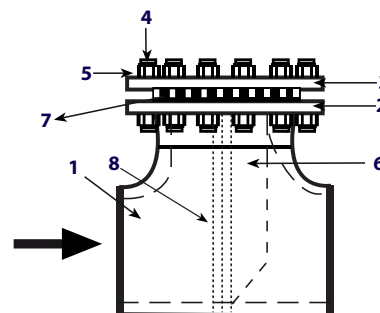

## FILTRO TIPO "T" DE ACERO INOXIDABLE Y ACERO AL CARBÓN TIPO 304/316. De 2" a 24"

Filtro ANZA Acero inoxidable tipo "T", ayuda a tener una mayor resistencia a la corrosión y a los daños por congelación.

Los filtros ANZA tipo "T", son ideales para un ambiente donde deban de mantenerse las condiciones sanitarias o en entornos corrosivos. El cedazo de filtración estándar es de lámina perforada de acero inoxidable tipo 304 y se provee con una variedad de perforaciones según sus necesidades. Opcionalmente se pueden suministrar otros materiales. (Mallas tejidas). Preguntar directamente a fabricante.